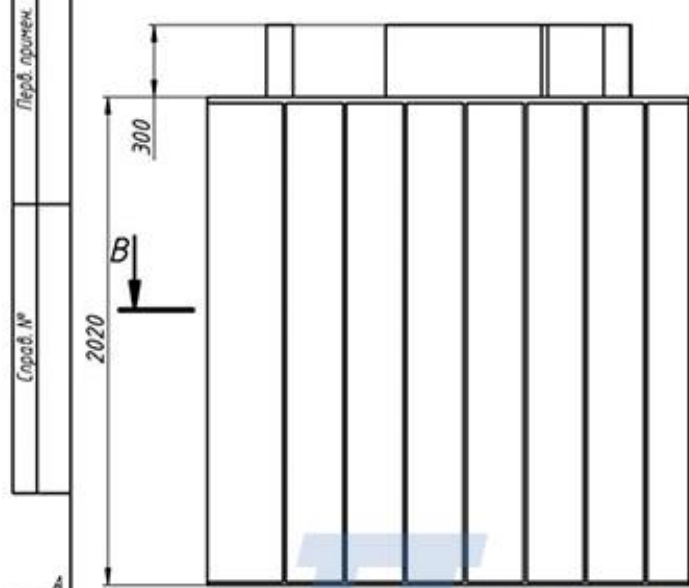

# ДомИнКом

8(499) 391 88 28

Поверх. пр. (стандарт)  
2000x2000x2000

B-B (1:20)

**Внимание!!!**  
Размеры погребя, полок и люка могут быть изменены.

					Погреб 2000/2000/2000 (стандарт)		
Изм.	Лист	№ докум.	Подп.	Дата	Лит.	Масса	Масштаб
Разраб.		Иконова					
Проб.							
Т. контр.					Лист	Листов	1
Нач. отд.							
Н. контр.							
Утв.							