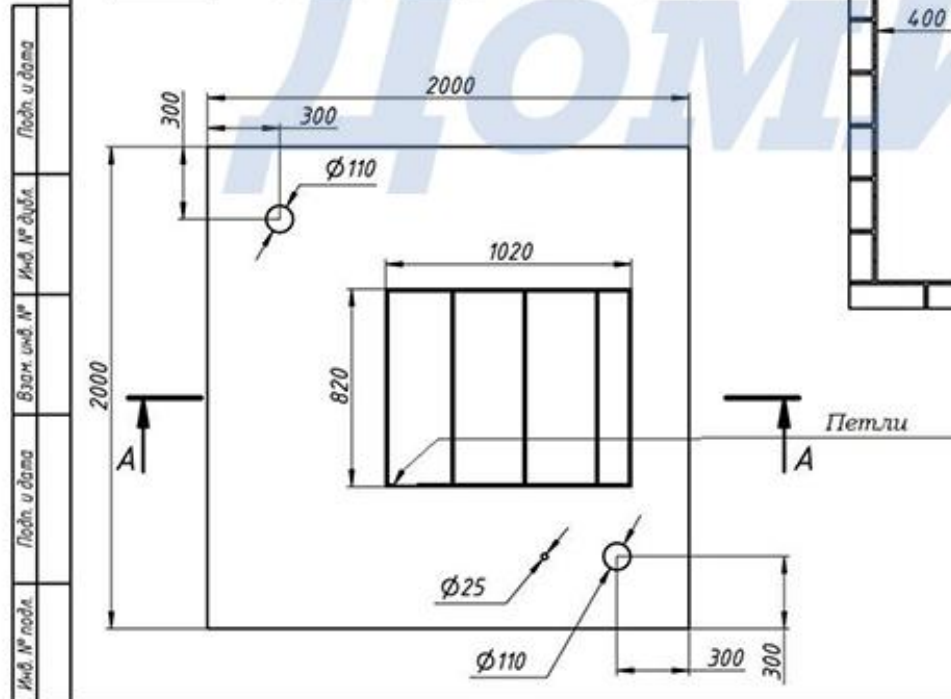

# ДомИнКом

8(499) 391 88 28

Поверх. пр. (стандарт)  
2000x2000x2000

B-B (1:20)

**Внимание!!!**  
Размеры погребя, полок и люка могут быть изменены.

					Погреб 2000/2000/2000 (стандарт)		
Изм.	Лист	№ докум.	Подп.	Дата	Лит.	Масса	Масштаб
Разраб.		Иконова					
Проб.							
Т. контр.					Лист	Листов	1
Нач. отд.							
Н. контр.							
Утв.							