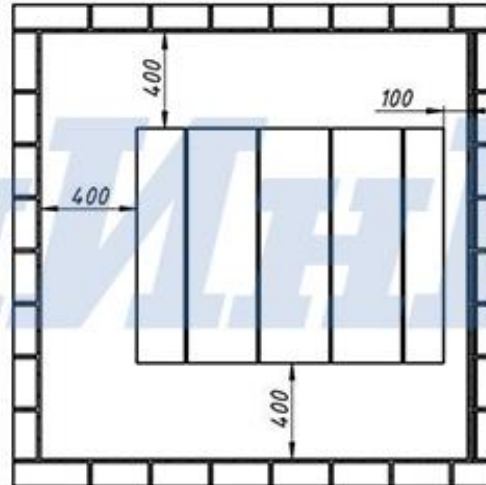

# ДомИнКом

8(499) 391 88 28

Поверх. пр. (стандарт)  
2000x2000x2000

B-B (1:20)

**Внимание!!!**  
Размеры погребя, полок и люка могут быть изменены.

					Погреб 2000/2000/2000 (стандарт)		
Изм.	Лист	№ докум.	Подп.	Дата	Лит.	Масса	Масштаб
Разраб.		Иконова					
Проб.							
Т. контр.					Лист	Листов	1
Нач. отд.							
Н. контр.							
Утв.							