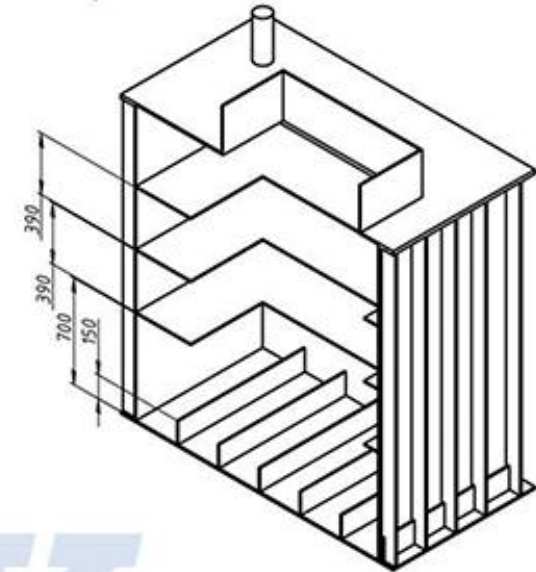

# ДомИнКом

8(499) 391 88 28

Поверх. пр. (стандарт)  
2000x2000x2000

B-B (1:20)

**Внимание!!!**  
Размеры погребя, полок и люка могут быть изменены.

					Погреб 2000/2000/2000 (стандарт)		
Изм.	Лист	№ докум.	Подп.	Дата	Лит.	Масса	Масштаб
Разраб.		Иконова					
Проб.							
Т. контр.					Лист	Листов	1
Нач. отд.							
Н. контр.							
Утв.							